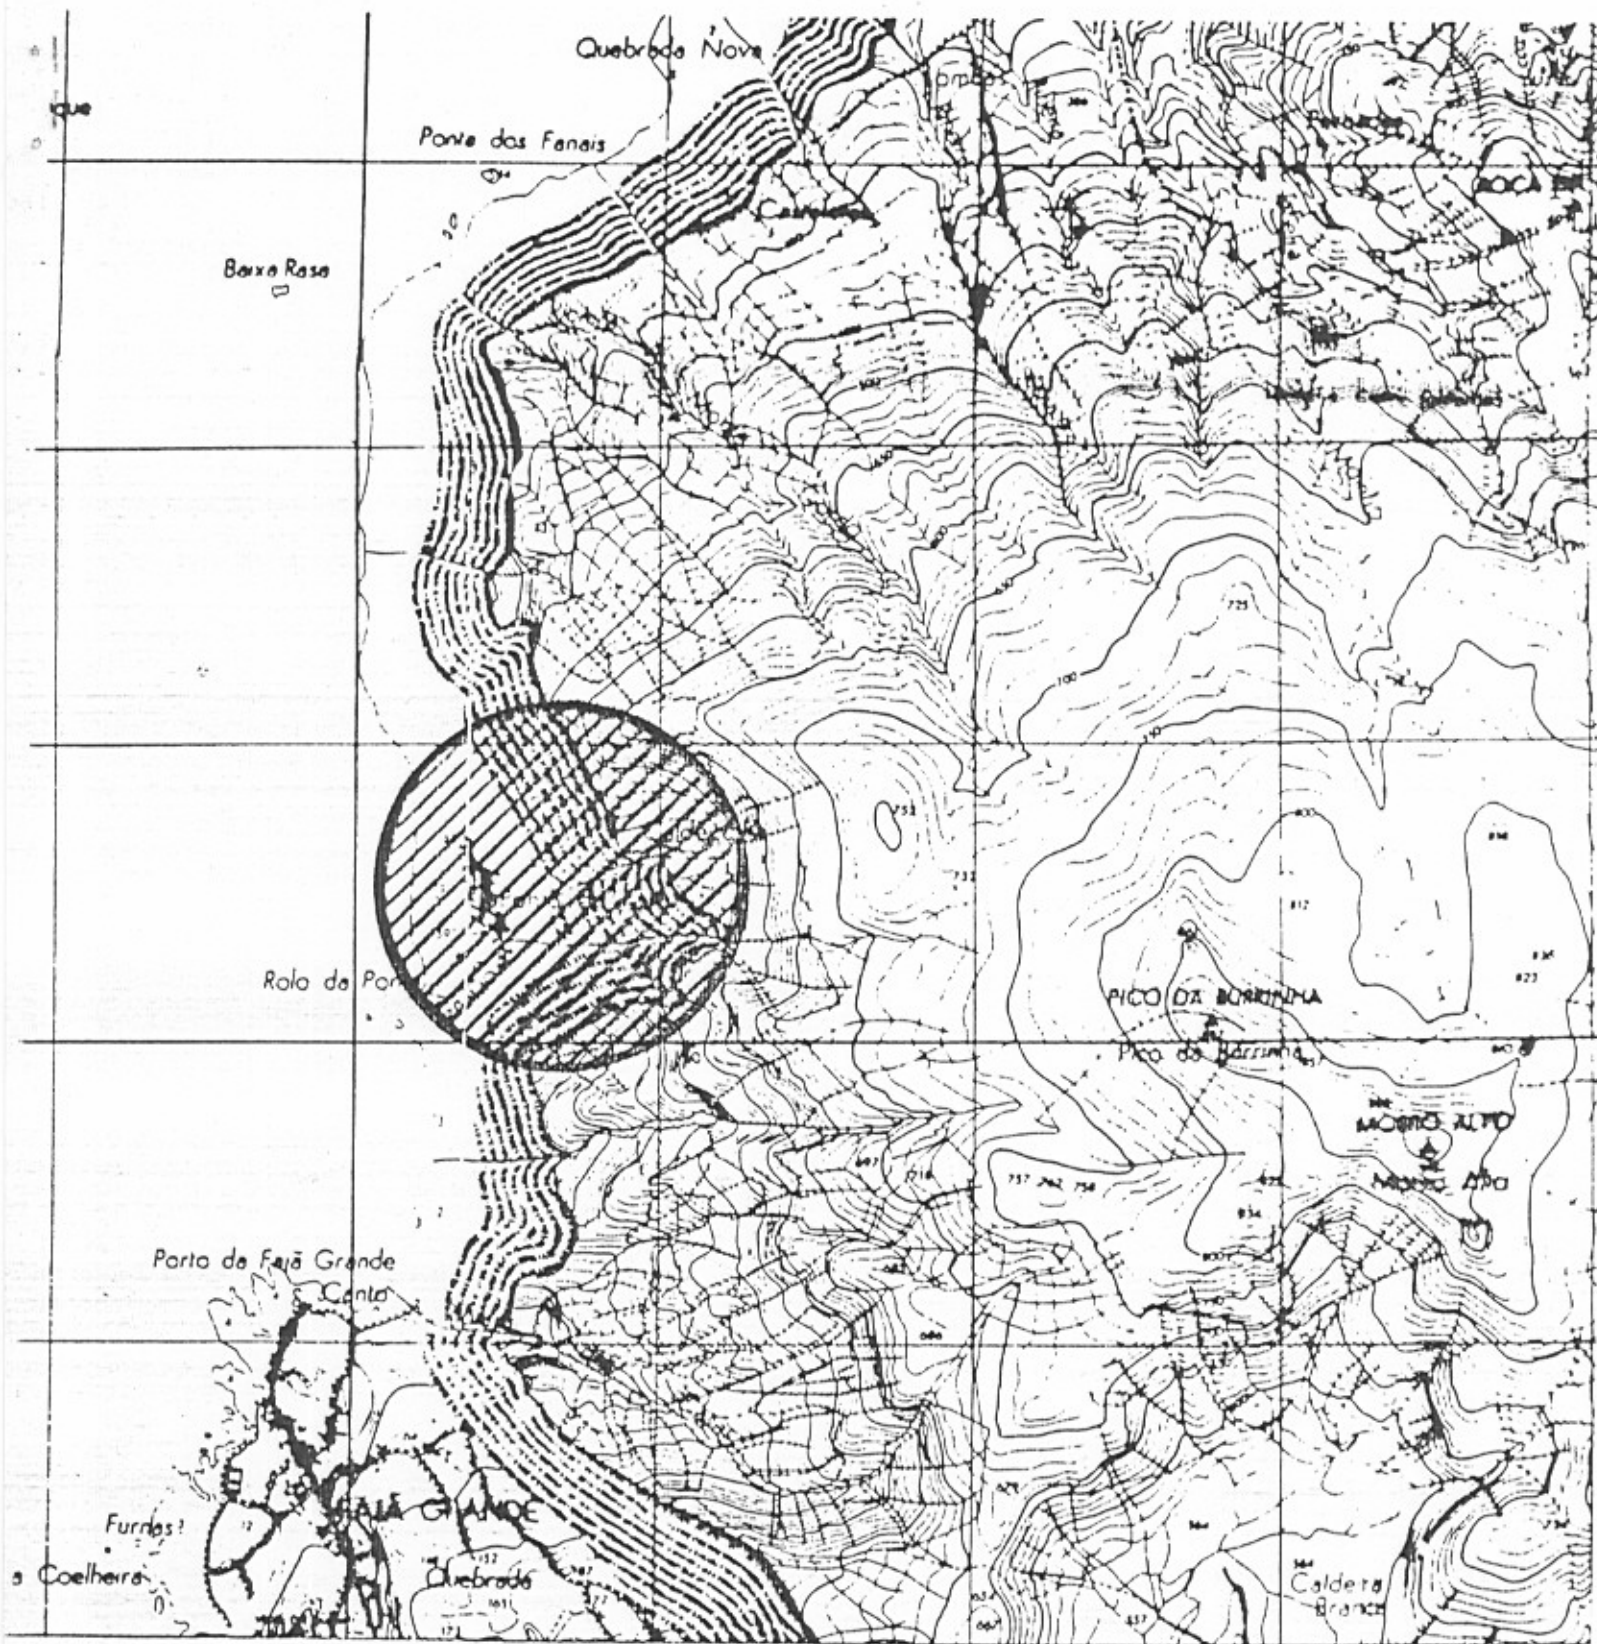

José Guilherme Reis Leite

— Zona Afectada (non edificandi)

SRHOP		Planta de Localização				
GABINETE DE ESTUDOS E PROJECTOS		Ponta da Fajã — Flores				SUBSTITUI
						SUBSTITUIÇÃO
						N.º PROCESSO
						N.º DESENHO
DATA	ESCALA	DESENHOU	PROJECTOU	DIRECTOR	COLABOROU	N.º ARQUIVO
	1:25.000